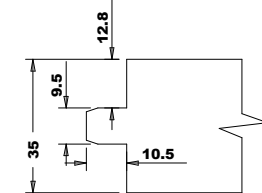

963-SQUARE ONE

Moldura P-9mm

Respiga P-9mm

Título: RF#701 - 84" x 36" x 35mm - CAB. LARGA - PRIMED

Escala (1/1.11)

Nº Desenho

Nome: xxx

Rohden