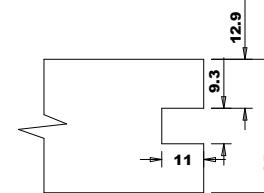

963-SQUARE ONE

Moldura P-9mm

Respiga P-9mm

Título: RF#701 - 84" x 36" x 35mm - CAB. LARGA - PRIMED

Escala (1/1.11)

Nº Desenho

Nome: xxx

Rohden