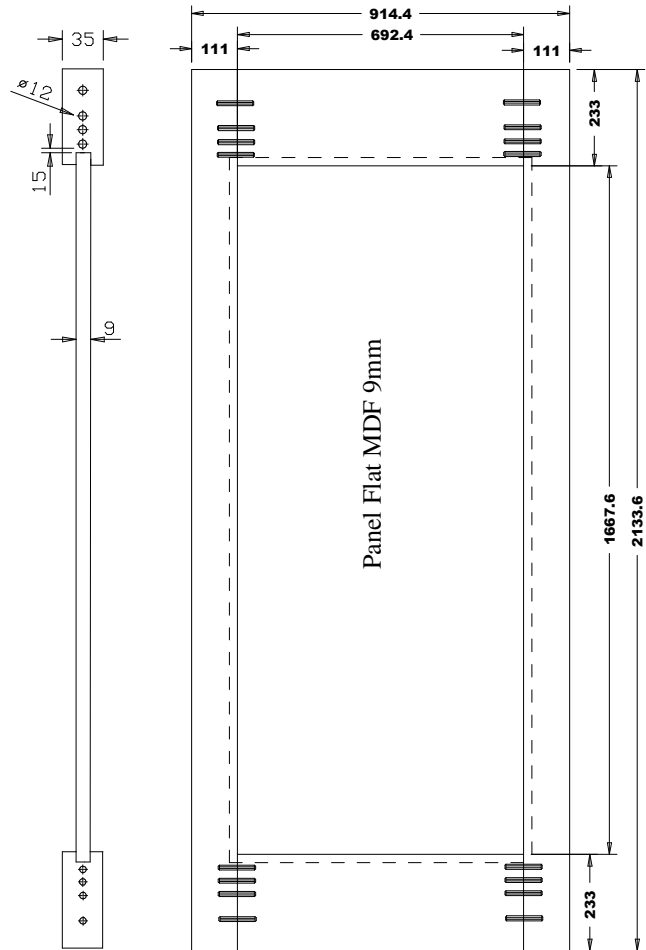

963-SQUARE ONE

Moldura P-9mm

Respiga P-9mm

Título: RF#701 - 84" x 36" x 35mm - CAB. LARGA - PRIMED

Escala (1/1.11)

Nº Desenho

Nome: xxx

Rohden