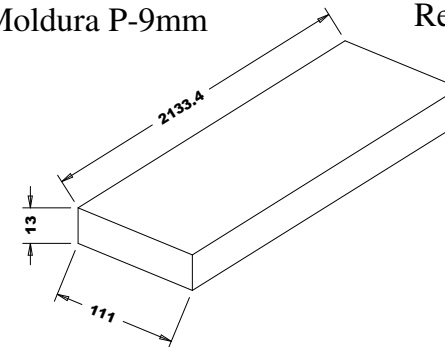

963-SQUARE ONE

Moldura P-9mm

Respiga P-9mm

Título: RF#701 - 84" x 36" x 35mm - CAB. LARGA - PRIMED

Escala (1/1.11)

Nº Desenho

Nome: xxx

Rohden