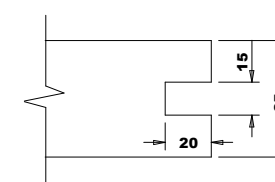

963-SQUARE ONE

Rebaixo Lateral no Painel

Título: RM#160 - 84" x 40" x 35mm

Rohden

Escala				(1/1.11)	
Nº Desenho					
Cliente		963- Square One		Nome:	xxx
Desenhista		Luiz Antônio Cirico		Revisado Por	
Aprovação		Charles		Luiz Antônio	
Data		16-04-2018		Data Revisão	
16-04-2018		16-04-2018		16-04-2018	