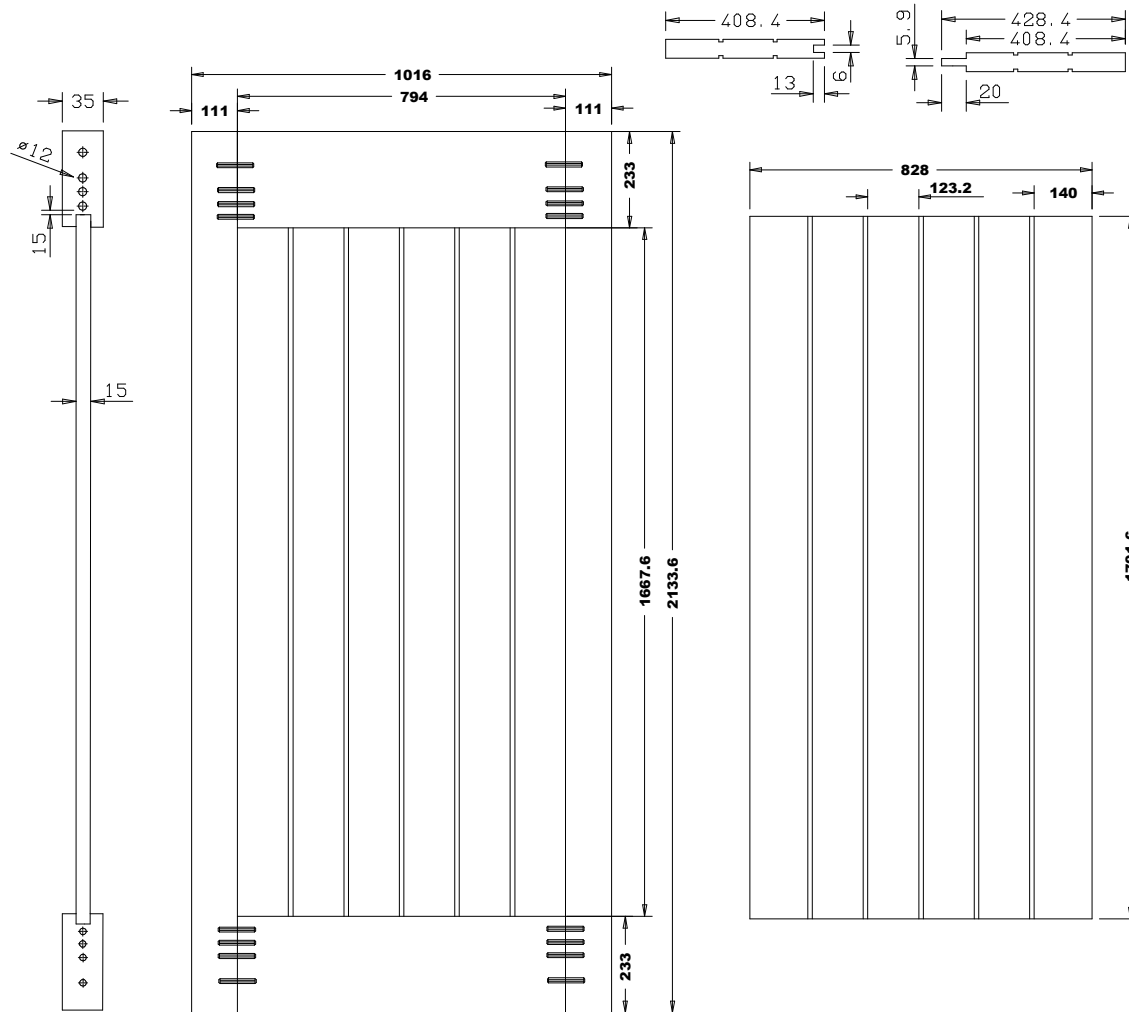

963-SQUARE ONE

Rebaixo Lateral no Painel

Título: RM#160 - 84" x 40" x 35mm

Rohden

Escala				(1/1.11)	
Nº Desenho					
Cliente		963- Square One		Nome:	xxx
Desenhista		Luiz Antônio Cirico		Revisado Por	
Aprovação		Charles		Luiz Antônio	
Data		16-04-2018		Data Revisão	
16-04-2018		16-04-2018		16-04-2018	