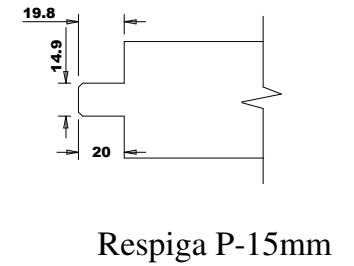

963-SQUARE ONE

Rebaixo Lateral no Painel

Título: RM#160 - 84" x 40" x 35mm

Rohden

Escala				(1/1.11)	
Nº Desenho					
Cliente		963- Square One		Nome:	xxx
Desenhista		Luiz Antônio Cirico		Revisado Por	
Aprovação		Charles		Luiz Antônio	
Data		16-04-2018		Data Revisão	
16-04-2018		16-04-2018		16-04-2018	