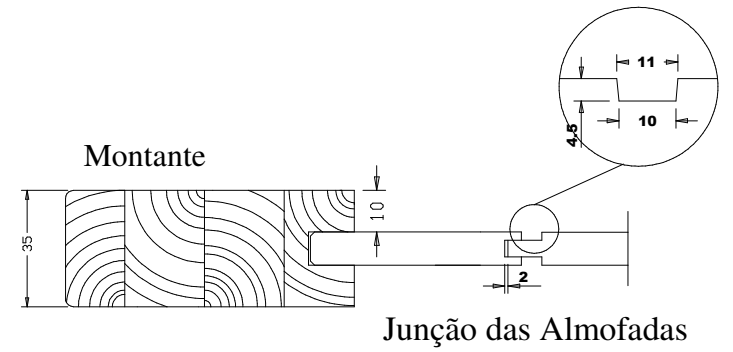

963-SQUARE ONE

Rebaixo Lateral no Painel

Título: RM#160 - 84" x 40" x 35mm

Rohden

Escala				(1/1.11)	
Nº Desenho					
Cliente		963- Square One		Nome:	xxx
Desenhista		Luiz Antônio Cirico		Revisado Por	
Aprovação		Charles		Luiz Antônio	
Data		16-04-2018		Data Revisão	
16-04-2018		16-04-2018		16-04-2018	