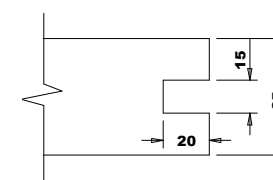

963-SQUARE ONE

Título: RM#160 - 84" x 36" x 35mm

Rohden

Cliente	963- Square One			Escala	(1/1.11)
Desenhista	Luiz Antônio Cirico	Aprovação	Charles	Nº Desenho	
Data	23-01-2018	Data	23-01-2018	Nome:	xxx
				Revisado Por	Luiz Antônio
				Data Revisão	16-02-2018