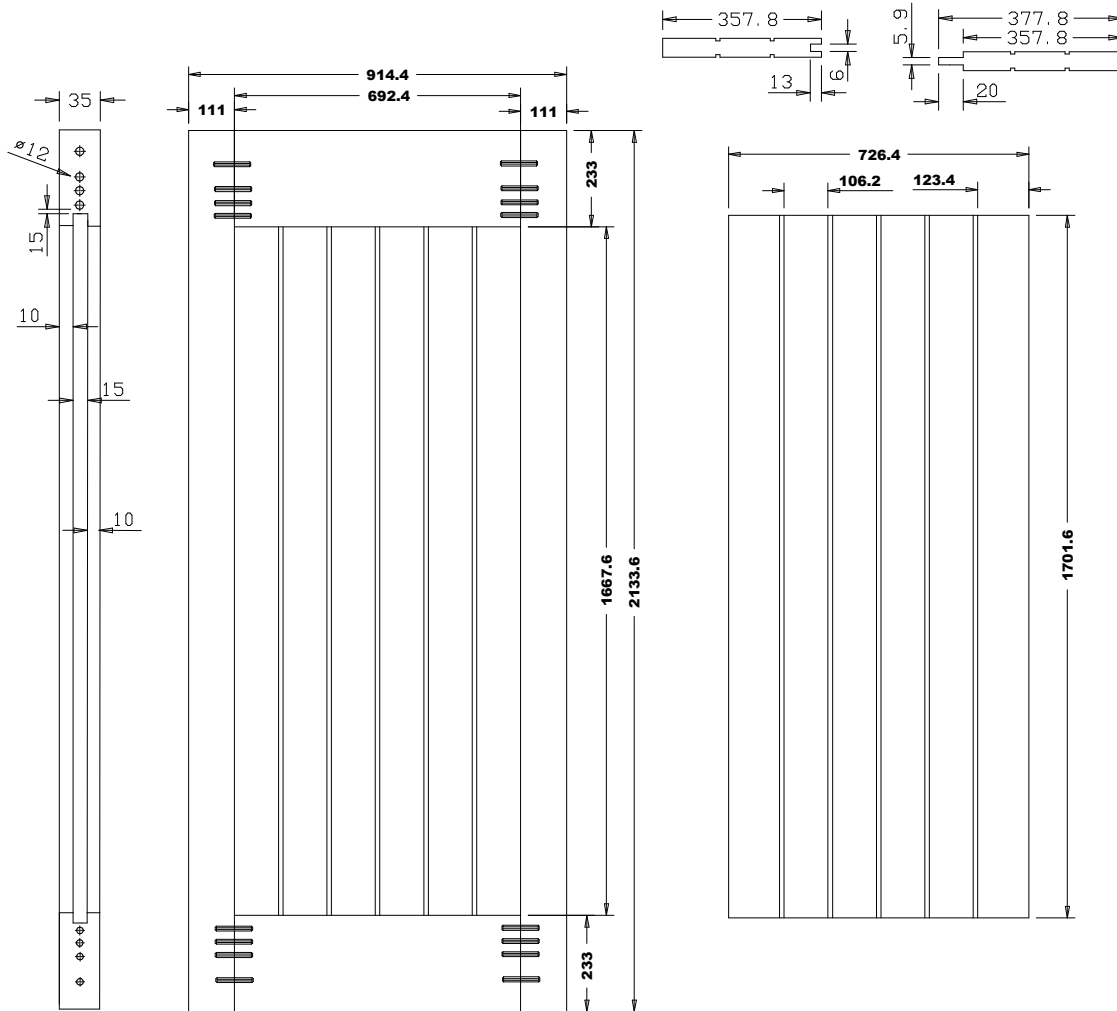

963-SQUARE ONE

Título: RM#160 - 84" x 36" x 35mm

Rohden

Cliente	963- Square One			Escala	(1/1.11)
Desenhista	Luiz Antônio Cirico	Aprovação	Charles	Nº Desenho	
Data	23-01-2018	Data	23-01-2018	Nome:	xxx
				Revisado Por	Luiz Antônio
				Data Revisão	16-02-2018