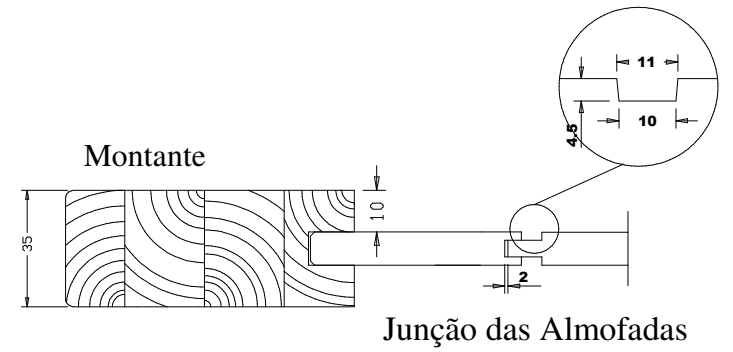

963-SQUARE ONE

Título: RM#160 - 84" x 36" x 35mm

Rohden

Cliente	963- Square One			Escala	(1/1.11)
Desenhista	Luiz Antônio Cirico	Aprovação	Charles	Nº Desenho	
Data	23-01-2018	Data	23-01-2018	Nome:	xxx
				Revisado Por	Luiz Antônio
				Data Revisão	16-02-2018