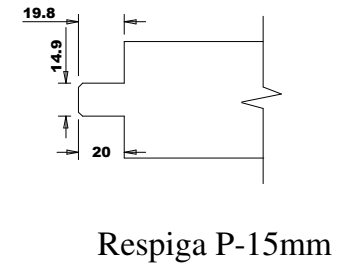

963-SQUARE ONE

Título: RM#160 - 84" x 36" x 35mm

Rohden

Cliente	963- Square One			Escala	(1/1.11)
Desenhista	Luiz Antônio Cirico	Aprovação	Charles	Nº Desenho	
Data	23-01-2018	Data	23-01-2018	Nome:	xxx
				Revisado Por	Luiz Antônio
				Data Revisão	16-02-2018