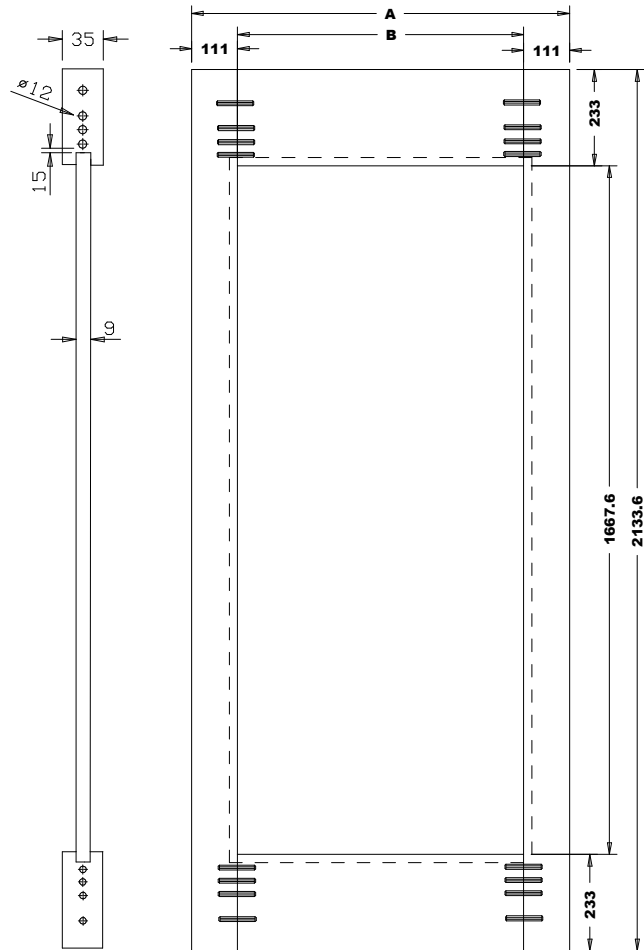

963-SQUARE ONE

	A	B	C
40" (1016)	794	814	
36" (910.4)	692.4	712	
34" (859.6)	641.6	662	
32" (808.8)	590.8	611	
30" (758)	540	560	
28" (707.2)	489.2	509	
26" (656.4)	438.4	458	
24" (605.6)	387.6	408	
22" (554.8)	336.8	357	
20" (504)	286	306	

Título: RF#701 - 84" x 36" x 35mm - CAB. LARGA - Clear

Escala (1/1.11)

Rohden

Cliente	963- Square One			Nº Desenho	
Desenhista	Luiz Antônio	Aprovação	Charles	Nome:	xxx
Data	09-03-2018	Data	09-03-2018	Revisado Por	Luiz Antônio
				Data Revisão	13-04-2018