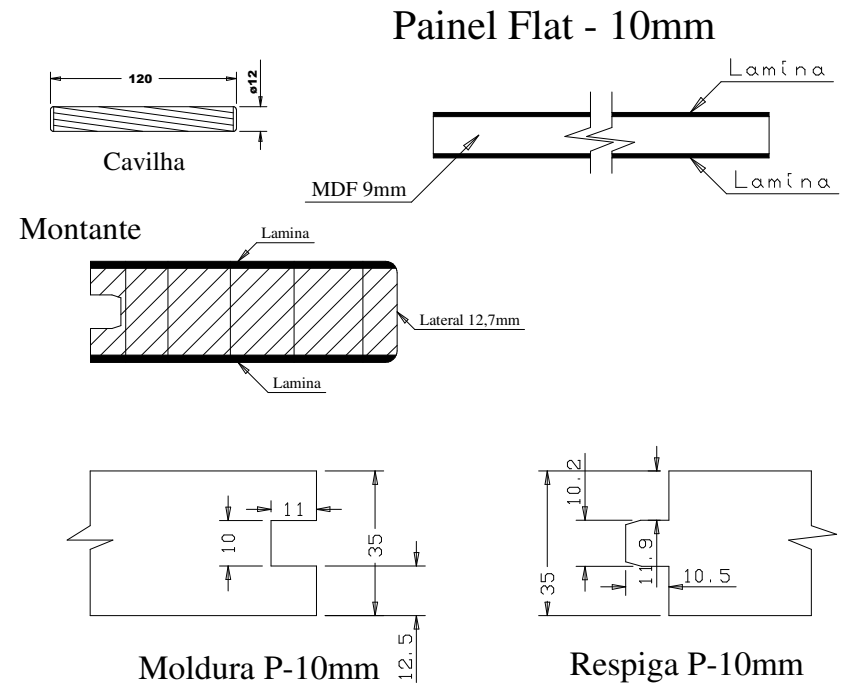

963-SQUARE ONE

	A	B	C
40" (1016)	794	814	
36" (910.4)	692.4	712	
34" (859.6)	641.6	662	
32" (808.8)	590.8	611	
30" (758)	540	560	
28" (707.2)	489.2	509	
26" (656.4)	438.4	458	
24" (605.6)	387.6	408	
22" (554.8)	336.8	357	
20" (504)	286	306	

Título: RF#701 - 84" x 36" x 35mm - CAB. LARGA - Clear

Escala (1/1.11)

Rohden

Cliente	963- Square One			Nº Desenho	
Desenhista	Luiz Antônio	Aprovação	Charles	Nome:	xxx
Data	09-03-2018	Data	09-03-2018	Revisado Por	Luiz Antônio
				Data Revisão	13-04-2018