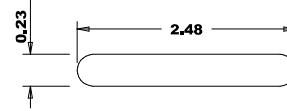

Stile

Veneer

Edge Strip 0.5